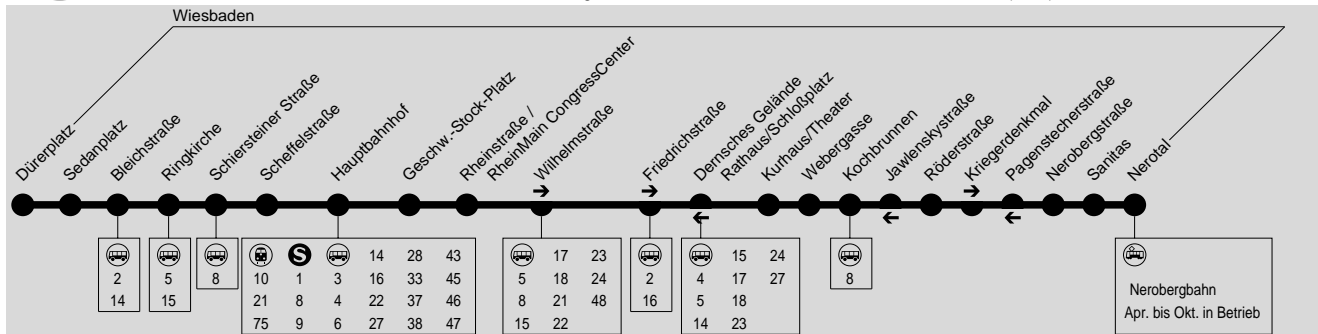

**1****WI Dürerplatz → Hauptbahnhof → Nerotal****ESWE VERKEHR**

ESWE Verkehrsgesellschaft mbH, Postfach 2369, 65013 Wiesbaden, Tel.: (0611) 45022 -450

50

**Montag - Freitag**

Wiesbaden Dürerplatz E		4.38	5.08	5.38	5.56	6.11	6.21	6.31	alle	17.31	17.41	17.51	18.01	18.11	18.21	18.31	18.46	19.01	19.16	19.31
- Bleichstraße		4.40	5.10	5.40	5.58	6.13	6.23	6.33	10	17.33	17.43	17.53	18.03	18.13	18.23	18.33	18.48	19.03	19.18	19.33
- Ringkirche		4.42	5.12	5.42	6.00	6.15	6.25	6.35	Min	17.35	17.45	17.55	18.05	18.15	18.25	18.35	18.50	19.05	19.20	19.35
- Schiersteiner Straße		4.43	5.13	5.43	6.02	6.17	6.27	6.37		17.37	17.47	17.57	18.07	18.17	18.27	18.37	18.52	19.07	19.22	19.37
- WI Hauptbahnhof B	an	4.47	5.17	5.47	6.06	6.21	6.31	6.41		17.41	17.51	18.01	18.11	18.21	18.31	18.41	18.56	19.11	19.26	19.41
- WI Hauptbahnhof B	ab	4.18	4.48	5.18	5.48	6.06	6.21	6.31	6.41	17.41	17.51	18.01	18.11	18.21	18.31	18.41	18.56	19.11	19.26	19.41
- Wilhelmstraße	an	4.21	4.51	5.21	5.51	6.10	6.25	6.35	6.45	17.45	17.55	18.05	18.15	18.25	18.35	18.45	19.00	19.15	19.30	19.45
- Wilhelmstraße	ab	4.22	4.52	5.22	5.52	6.10	6.25	6.35	6.45	17.45	17.55	18.05	18.15	18.25	18.35	18.45	19.00	19.15	19.30	19.45
- Kurhaus/Theater		4.25	4.55	5.25	5.55	6.13	6.28	6.38	6.48	17.48	17.58	18.08	18.18	18.28	18.38	18.48	19.03	19.18	19.33	19.48
- Kochbrunnen		4.27	4.57	5.27	5.57	6.16	6.31	6.41	6.51	17.51	18.01	18.11	18.21	18.31	18.41	18.51	19.06	19.21	19.36	19.51
- Nerobergstraße		4.30	5.00	5.30	6.00	6.19	6.34	6.44	6.54	17.54	18.04	18.14	18.24	18.34	18.44	18.54	19.09	19.24	19.39	19.54
- Nerotal		4.33	5.03	5.33	6.03	6.22	6.37	6.47	6.57	17.57	18.07	18.17	18.27	18.37	18.47	18.57	19.12	19.27	19.42	19.57